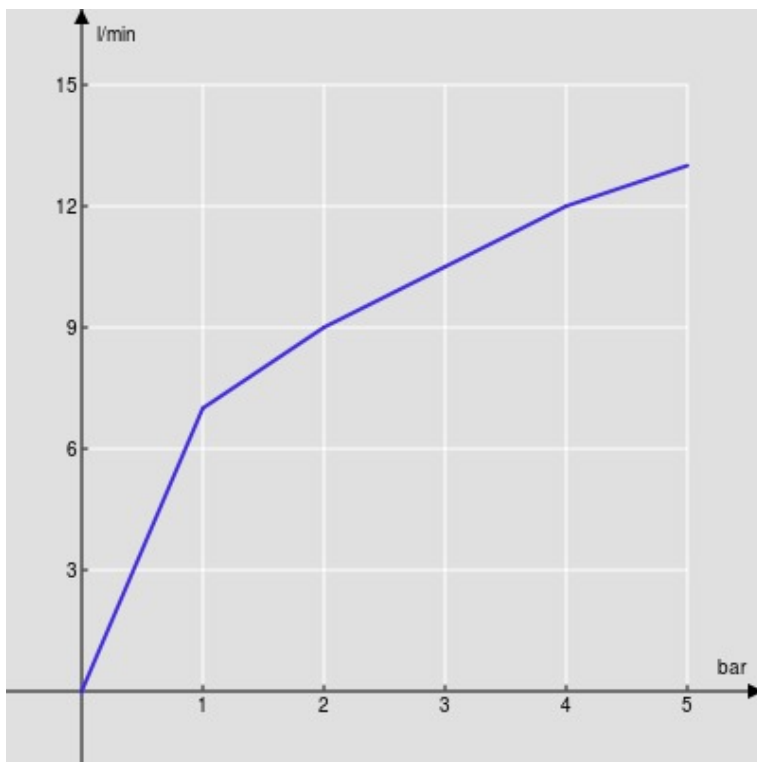

#### SPECIFICHE

Monocomando con doccetta estraibile  
Velvet black  
Doccetta monogetto estraibile  
Scarico 1 1/4" push  
Flessibili inox ø 3/8"  
Limitatore di portata con freno al 50%  
Imballo: 41 x 21 x 7 cm / 0,00603 m<sup>3</sup> / 2,25 kg

#### CERTIFICAZIONI

DIAGRAMMA DI PORTATA: ACQUA CALDA/FREDDA

— Aeratore

DIAGRAMMA DI PORTATA: ACQUA MISCELATA

— Aeratore