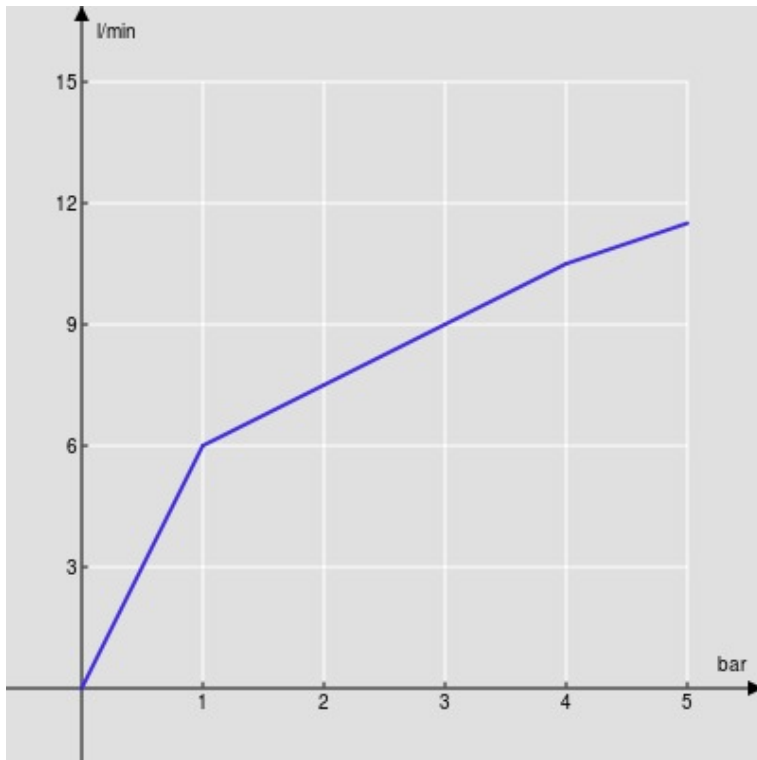

#### SPECIFICHE

Monocomando con doccetta estraibile  
Velvet black  
Doccetta monogetto estraibile  
Scarico 1 1/4" push  
Flessibili inox ø 3/8"  
Limitatore di portata con freno al 50%  
Imballo: 41 x 21 x 7 cm / 0,00603 m<sup>3</sup> / 2,25 kg

#### CERTIFICAZIONI

DIAGRAMMA DI PORTATA: ACQUA CALDA/FREDDA

— Aeratore

DIAGRAMMA DI PORTATA: ACQUA MISCELATA

— Aeratore