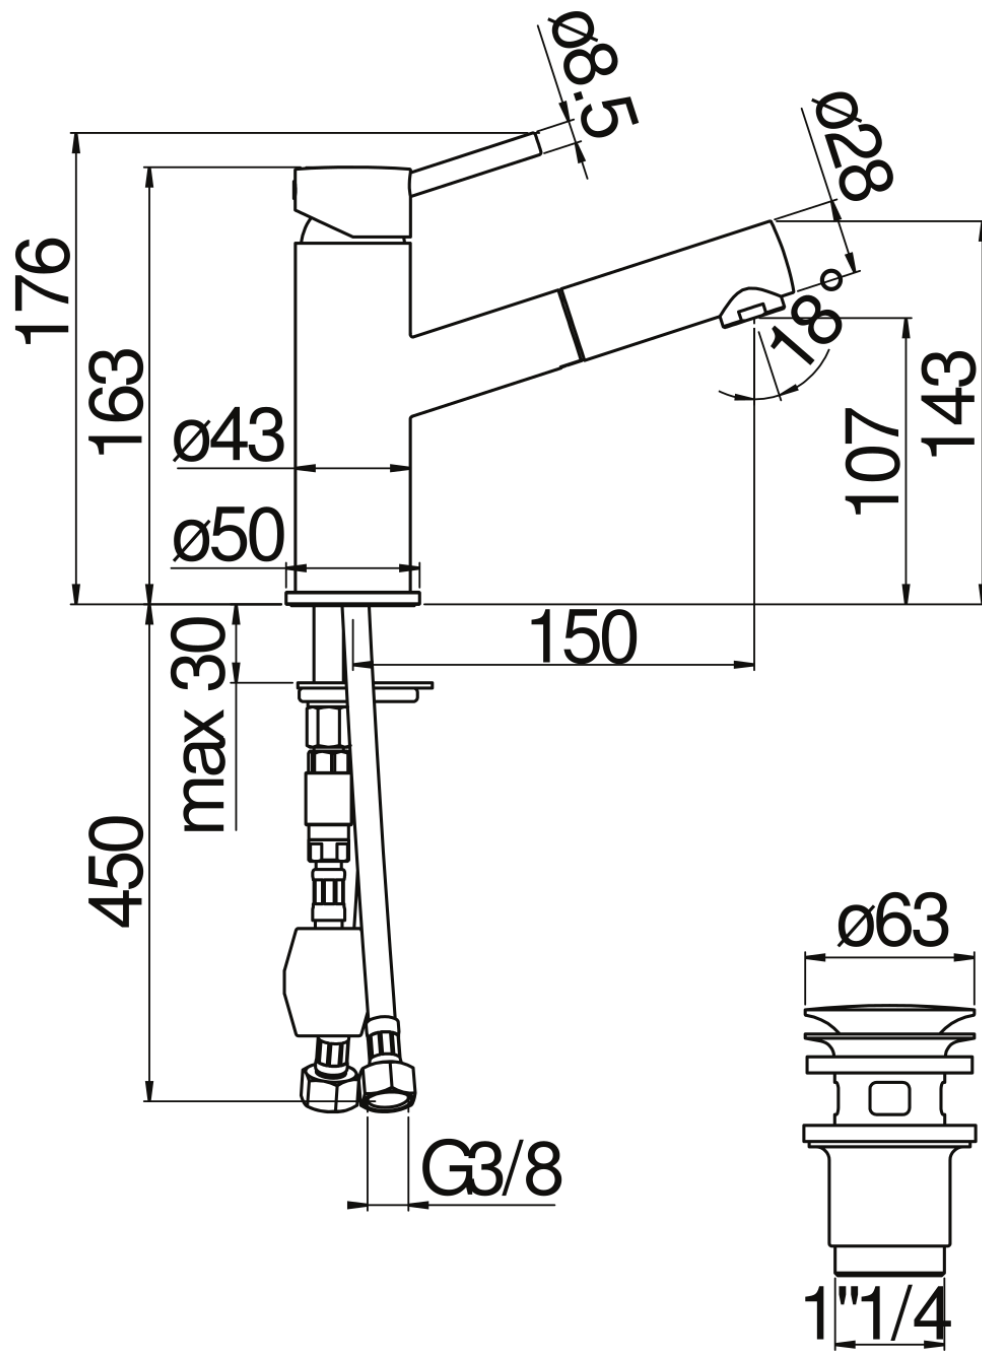

#### SPECIFICHE

Monocomando con doccetta estraibile  
Velvet black  
Doccetta monogetto estraibile  
Scarico 1 1/4" push  
Flessibili inox ø 3/8"  
Limitatore di portata con freno al 50%  
Imballo: 41 x 21 x 7 cm / 0,00603 m<sup>3</sup> / 2,25 kg

#### CERTIFICAZIONI

DIAGRAMMA DI PORTATA: ACQUA CALDA/FREDDA

— Aeratore

DIAGRAMMA DI PORTATA: ACQUA MISCELATA

— Aeratore